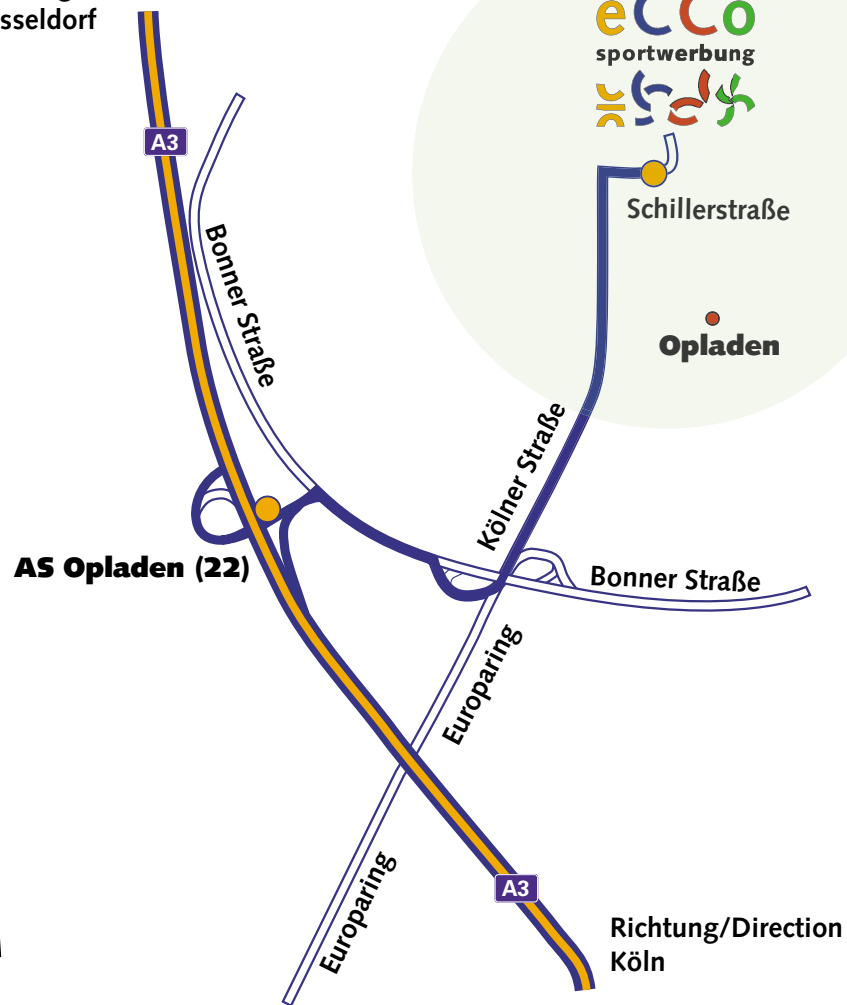

Richtung/Direction
Düsseldorf

- Von Köln oder Düsseldorf kommend verlassen Sie die Autobahn A3 an der Anschlußstelle Opladen (Nr. 22)
- An der Autobahnausfahrt biegen Sie rechts ab Richtung Stadtmitte / Opladen
- Nach ca. 100 Metern rechts Richtung Opladen (hierbei bitte linke Spur benutzen)
- An der Ampel links auf die Kölner Straße
- Der Kölner Straße bis zum Ende folgen (Fußgängerzone gegenüberliegend), dann rechts in die Schillerstraße
- Nach der Ampelkreuzung ca. 50 Meter rechter Hand (vor der abknickenden Vorfahrt) liegt die Schillerstraße 14; es handelt sich um das letzte Haus der Schillerstraße
- Kundenparkplätze befinden sich auf dem Hof

Gute Fahrt!

eCCo sportwerbung
Schillerstraße 14 • 51379 Leverkusen
Tel.: 0 21 71 / 50 49 60